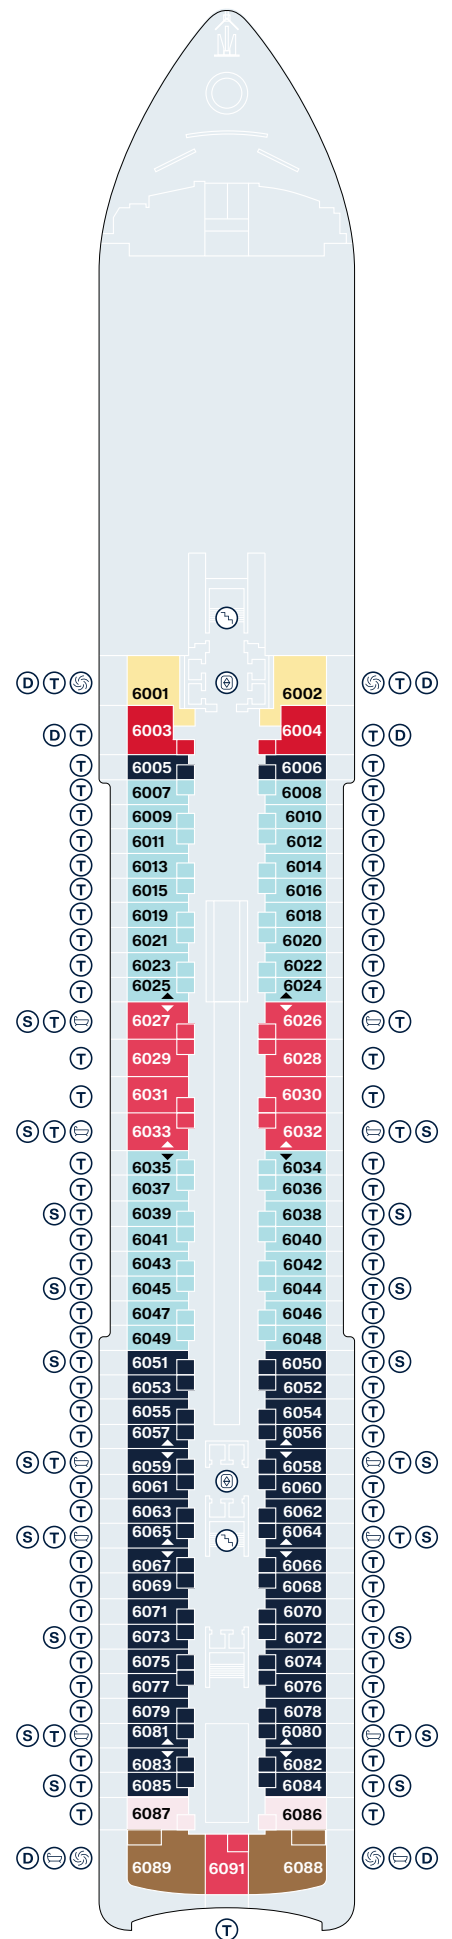

Explora

JOURNEYS

Legend

OT1	OCEAN TERRACE SUITE
OT2	OCEAN TERRACE SUITE
OT3	OCEAN TERRACE SUITE
OT4	OCEAN TERRACE SUITE
GT	OCEAN GRAND TERRACE SUITE

PH	PENTHOUSE
DP	DELUXE PENTHOUSE
PP	PREMIER PENTHOUSE
GP	GRAND PENTHOUSE

DECK 06

Explora

JOURNEYS

Legend

OT1	OCEAN TERRACE SUITE
OT2	OCEAN TERRACE SUITE
OT3	OCEAN TERRACE SUITE
OT4	OCEAN TERRACE SUITE
GT	OCEAN GRAND TERRACE SUITE

PH	PENTHOUSE
DP	DELUXE PENTHOUSE
PP	PREMIER PENTHOUSE
GP	GRAND PENTHOUSE